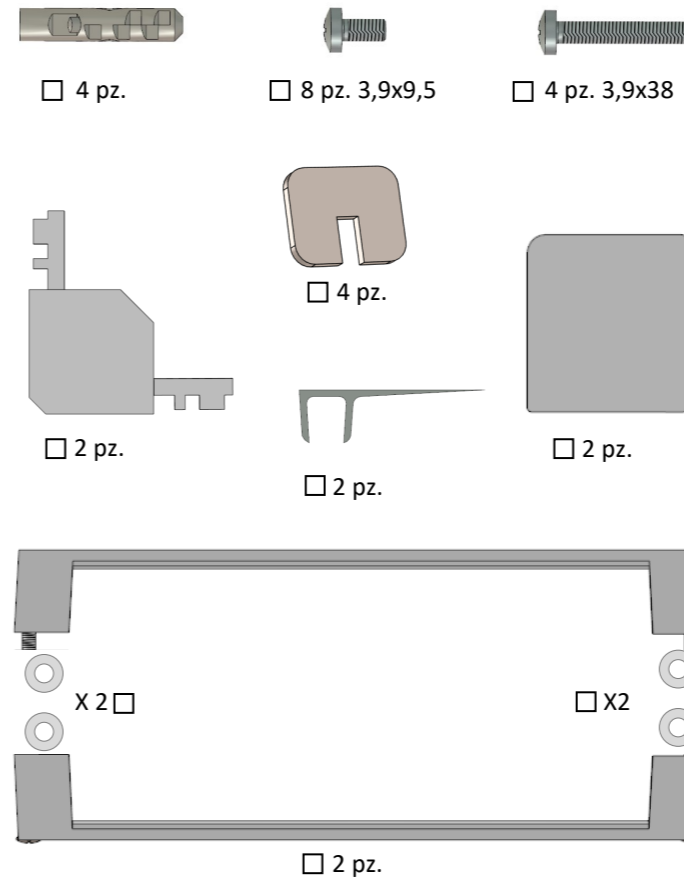

ATTENZIONE: leggere

l'installazione deve essere eseguita da personale qualificato e abilitato;
è necessario rispettare le norme e le disposizioni di legge in fatto di sicurezza;
è necessario rispettare le disposizioni di installazione e manutenzione riportate sul presente manuale;
le istruzioni costituiscono parte integrante del prodotto pertanto deve essere conservato;
questo prodotto può essere destinato solo all'uso per il quale è stato progettato;

NON UTILIZZARE APPARECCHI ELETTRICI ALL'INTERNO DELLA CABINA

ATTENTION: read and follow all instructions

installation should be performed by qualified personnel;
it is necessary to follow all security norms and laws;
it is necessary to follow installation and maintenance instructions presented in this manual;
the instructions form the integral part of the product and therefore they should be preserved;
this product should be used with the scope for which it was developed.

DO NOT USE ELECTRICAL DEVICES INSIDE OF THE CABINE

Componenti per l'installazione
Components for the installation