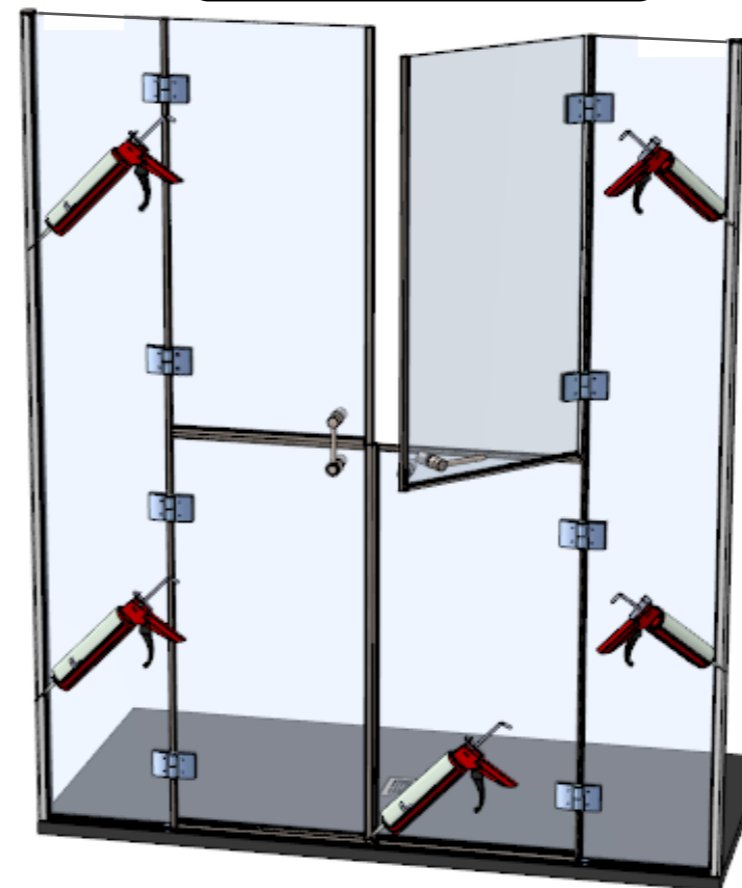

## Componenti per l'installazione Components for the installation

## Utensili per l'installazione Tools for the installation

Per il montaggio dei braccetti,  
vedere istruzioni di montaggio braccetti

**Tipologie braccetti stabilizzatori**

- Braccetto a T Muro—Vetro—Vetro
- Braccetto a T Muro—Muro—Vetro

8

SILICONARE SOLO ESTERNAMENTE  
SILICON THE CABINE ONLY EXTERNALLY

LA FUNZIONALITÀ DEL BOX DOCCIA  
Relativa alla tenuta dell'acqua è garantita soltanto se usata correttamente  
(come da disegno)  
THE IMPERMEABILITY OF SHOWER CABINE  
is guaranteed only if it use correctly ( as show in the picture )