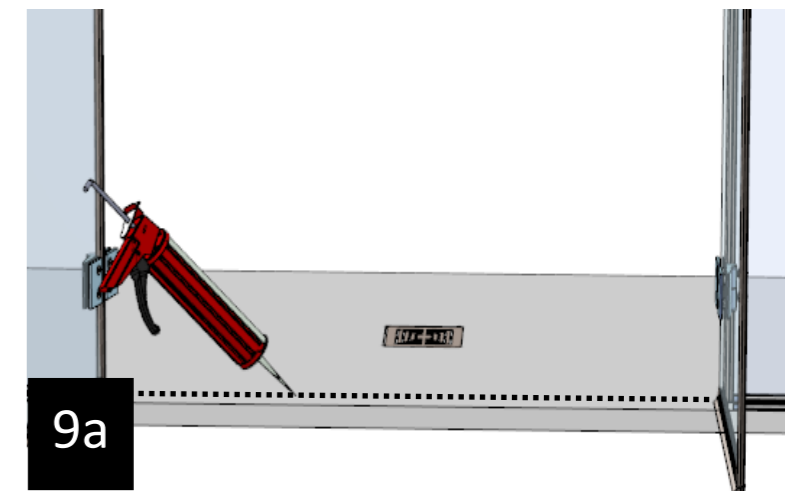

## Utensili per l'installazione Tools for the installation

Per il montaggio dei braccetti,  
vedere istruzioni di montaggio braccetti

**Tipologie braccetti stabilizzatori**

- Braccetto a T Muro—Vetro—Vetro
- Braccetto a T Muro—Muro—Vetro

8

SILICONARE SOLO ESTERNAMENTE  
SILICON THE CABINE ONLY EXTERNALLY

LA FUNZIONALITÀ DEL BOX DOCCIA  
Relativa alla tenuta dell'acqua è garantita soltanto se usata correttamente  
(come da disegno)  
THE IMPERMEABILITY OF SHOWER CABINE  
is guaranteed only if it use correctly ( as show in the picture )