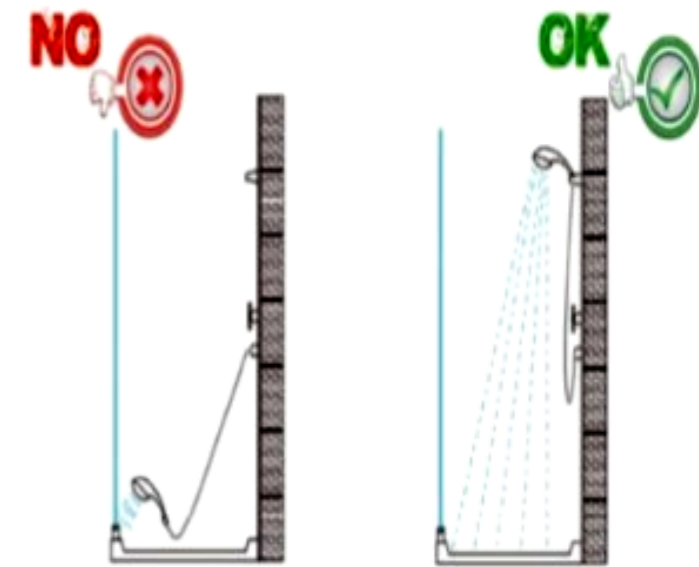

## Componenti per l'installazione Components for the installation

## Utensili per l'installazione Tools for the installation

Per il montaggio dei braccetti,  
vedere istruzioni di montaggio braccetti

**Tipologie braccetti stabilizzatori**

- Braccetto a T Muro—Vetro—Vetro
- Braccetto a T Muro—Muro—Vetro

8

SILICONARE SOLO ESTERNAMENTE  
SILICON THE CABINE ONLY EXTERNALLY

LA FUNZIONALITÀ DEL BOX DOCCIA  
Relativa alla tenuta dell'acqua è garantita soltanto se usata correttamente  
(come da disegno)  
THE IMPERMEABILITY OF SHOWER CABINE  
is guaranteed only if it use correctly ( as show in the picture )