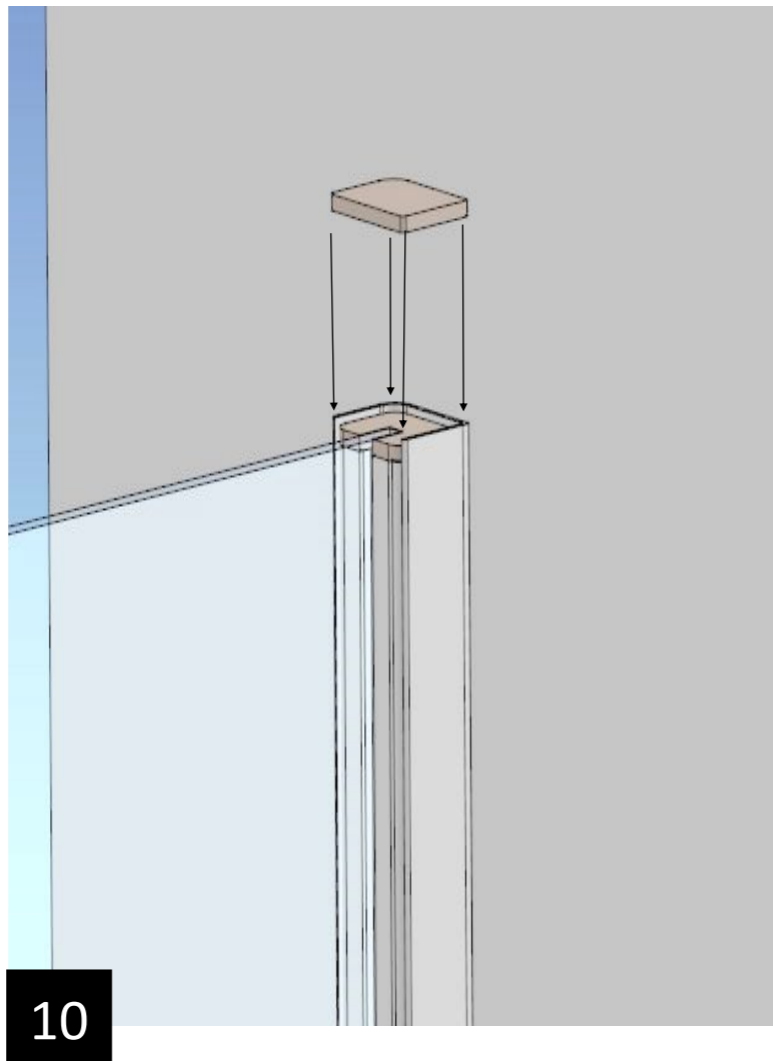

## Utensili per l'installazione Tools for the installation

Per il montaggio dei braccetti,  
vedere istruzioni di montaggio braccetti

**Tipologie braccetti stabilizzatori**

- Braccetto a T Muro—Vetro—Vetro
- Braccetto a T Muro—Muro—Vetro

8

SILICONARE SOLO ESTERNAMENTE  
SILICON THE CABINE ONLY EXTERNALLY

LA FUNZIONALITÀ DEL BOX DOCCIA  
Relativa alla tenuta dell'acqua è garantita soltanto se usata correttamente  
(come da disegno)  
THE IMPERMEABILITY OF SHOWER CABINE  
is guaranteed only if it use correctly ( as show in the picture )