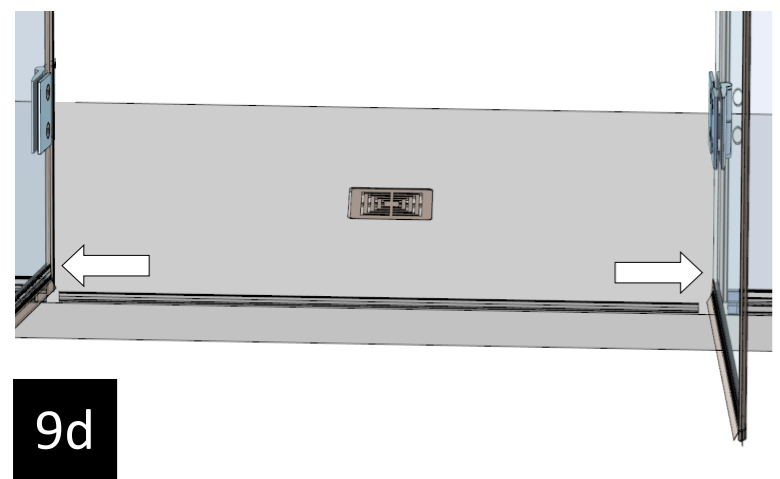

## Utensili per l'installazione Tools for the installation

Per il montaggio dei braccetti,  
vedere istruzioni di montaggio braccetti

**Tipologie braccetti stabilizzatori**

- Braccetto a T Muro—Vetro—Vetro
- Braccetto a T Muro—Muro—Vetro

8

SILICONARE SOLO ESTERNAMENTE  
SILICON THE CABINE ONLY EXTERNALLY

LA FUNZIONALITÀ DEL BOX DOCCIA  
Relativa alla tenuta dell'acqua è garantita soltanto se usata correttamente  
(come da disegno)  
THE IMPERMEABILITY OF SHOWER CABINE  
is guaranteed only if it use correctly ( as show in the picture )