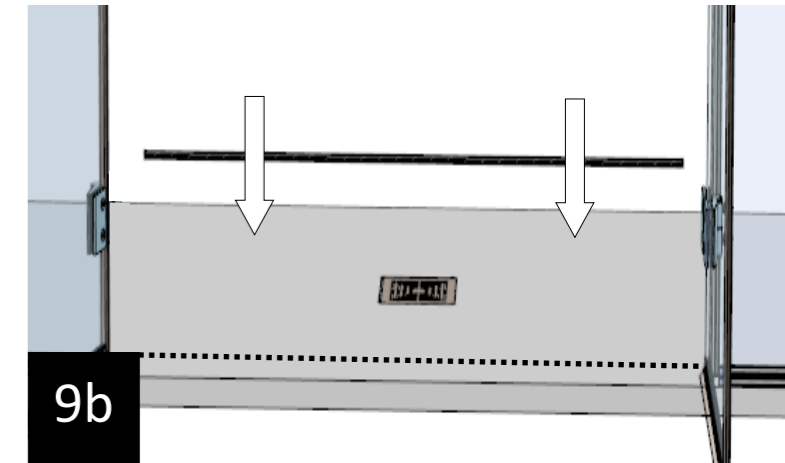

## Utensili per l'installazione Tools for the installation

Per il montaggio dei braccetti,  
vedere istruzioni di montaggio braccetti

**Tipologie braccetti stabilizzatori**

- Braccetto a T Muro—Vetro—Vetro
- Braccetto a T Muro—Muro—Vetro

8

SILICONARE SOLO ESTERNAMENTE  
SILICON THE CABINE ONLY EXTERNALLY

LA FUNZIONALITÀ DEL BOX DOCCIA  
Relativa alla tenuta dell'acqua è garantita soltanto se usata correttamente  
(come da disegno)  
THE IMPERMEABILITY OF SHOWER CABINE  
is guaranteed only if it use correctly ( as show in the picture )